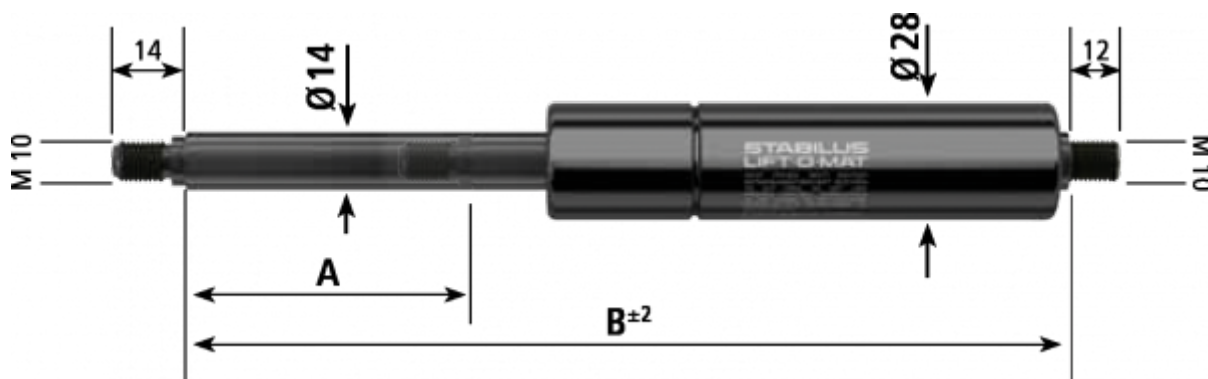

Varenummer: 042386SC2100

Beskrivelse: Stabilus Gasfjeder uden fittings str. 14/28  
2100N længde 670mm, udtræk 300mm Type 2386SC

## Mål

A = 300

B = 670

Størrelse = 14/28

Tryk (N) = 2100

Type = 2386SC